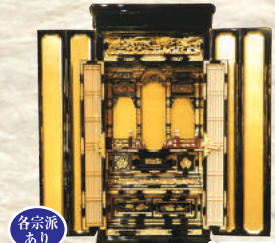

高さ…41
台幅…35
奥…31

税込
仏具付 **18万円**

◆松材使用

9 都15号

10 京型18号

11 名古屋20号

12 江州22号

各宗派あり