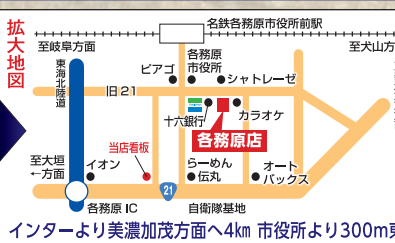

現品限り

50% OFF

高さ…177
台幅…152
奥…78

税込
店頭価格 5,687,500円
仏具付 **284万円**

◆黒檀無垢板使用 ◆原産国…日本

アフターサービス万全 職人が伺います

【障子彫刻】
【本黒檀無垢材】

製作者氏名入り保証書発行